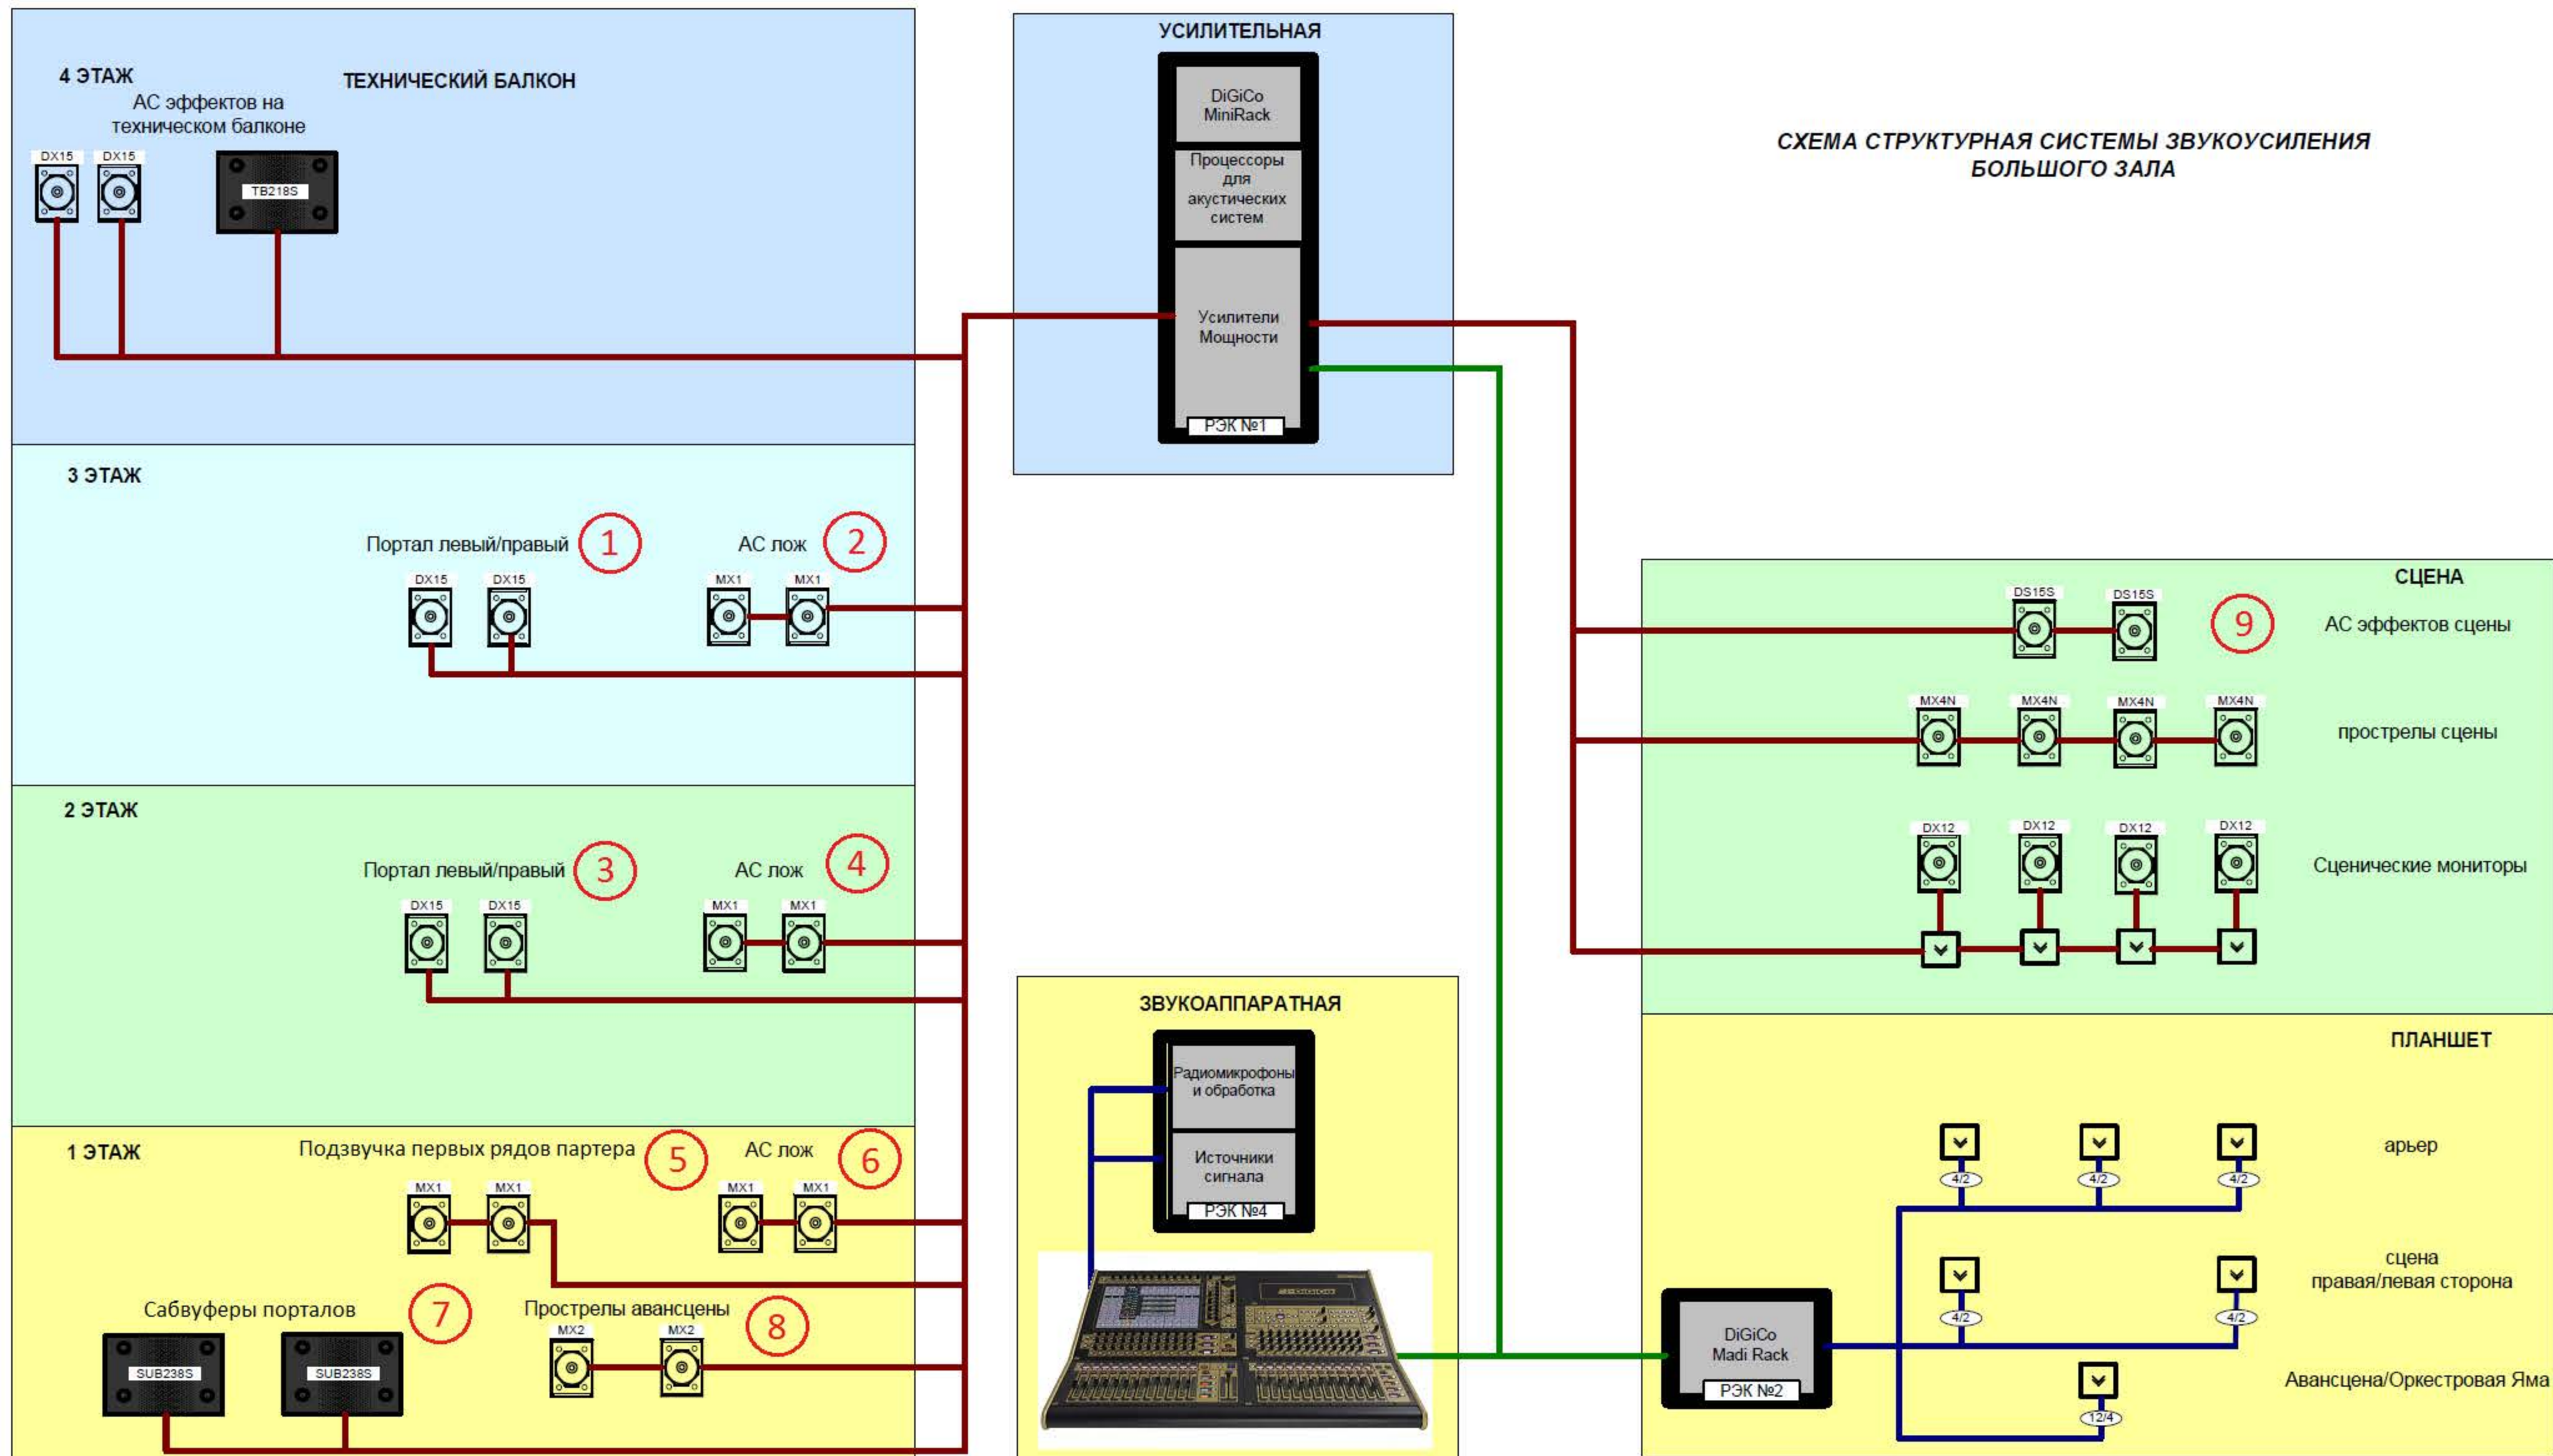

**ГБУК ВО " Воронежский  
государственный академический  
театр драмы им. А. Кольцова "**

**Оркестровая яма**

**Грузоподъёмность лебедок:**

лебедка штанкет. №№4,6,8,11,13,15,17,19: 250 кг  
 лебедка ПЛОЗ № 3: 350 кг  
 лебедка горизонта № 23: 350 кг  
 лебедка экрана № 21: 350 кг  
 лебедка соф. подъёма №№1,2,3,4: 500 кг  
 лебедка индивид. подъёма №№1,2,3,4: 300 кг

Уровень верхних блоков	+19.500
Колосники	+16.500
3-я раб. галерея	+13.750
2-я раб. галерея	+10.450
1-я раб. галерея	+6.850
Уровень планшета	+0.230

Диаметр штанкет = Ø60  
 Портал: 8806 x 7083 мм  
 Круг: D = 9550 мм  
 Глубина сцены - 11781 мм  
 Глубина аръерсцены - 7608 мм  
 S сцены = 228 кв. м  
 S аръерсцены = 60.6 кв.м

Примечания:

На софитах и галереях ETC Par 750 подключены группами 2-4 прибора на один канал. Также в наличии есть свободные приборы для установки на планшеты – по запросу. Объективы на профильных прожекторах и аксессуары на различных приборах меняются также по запросу.