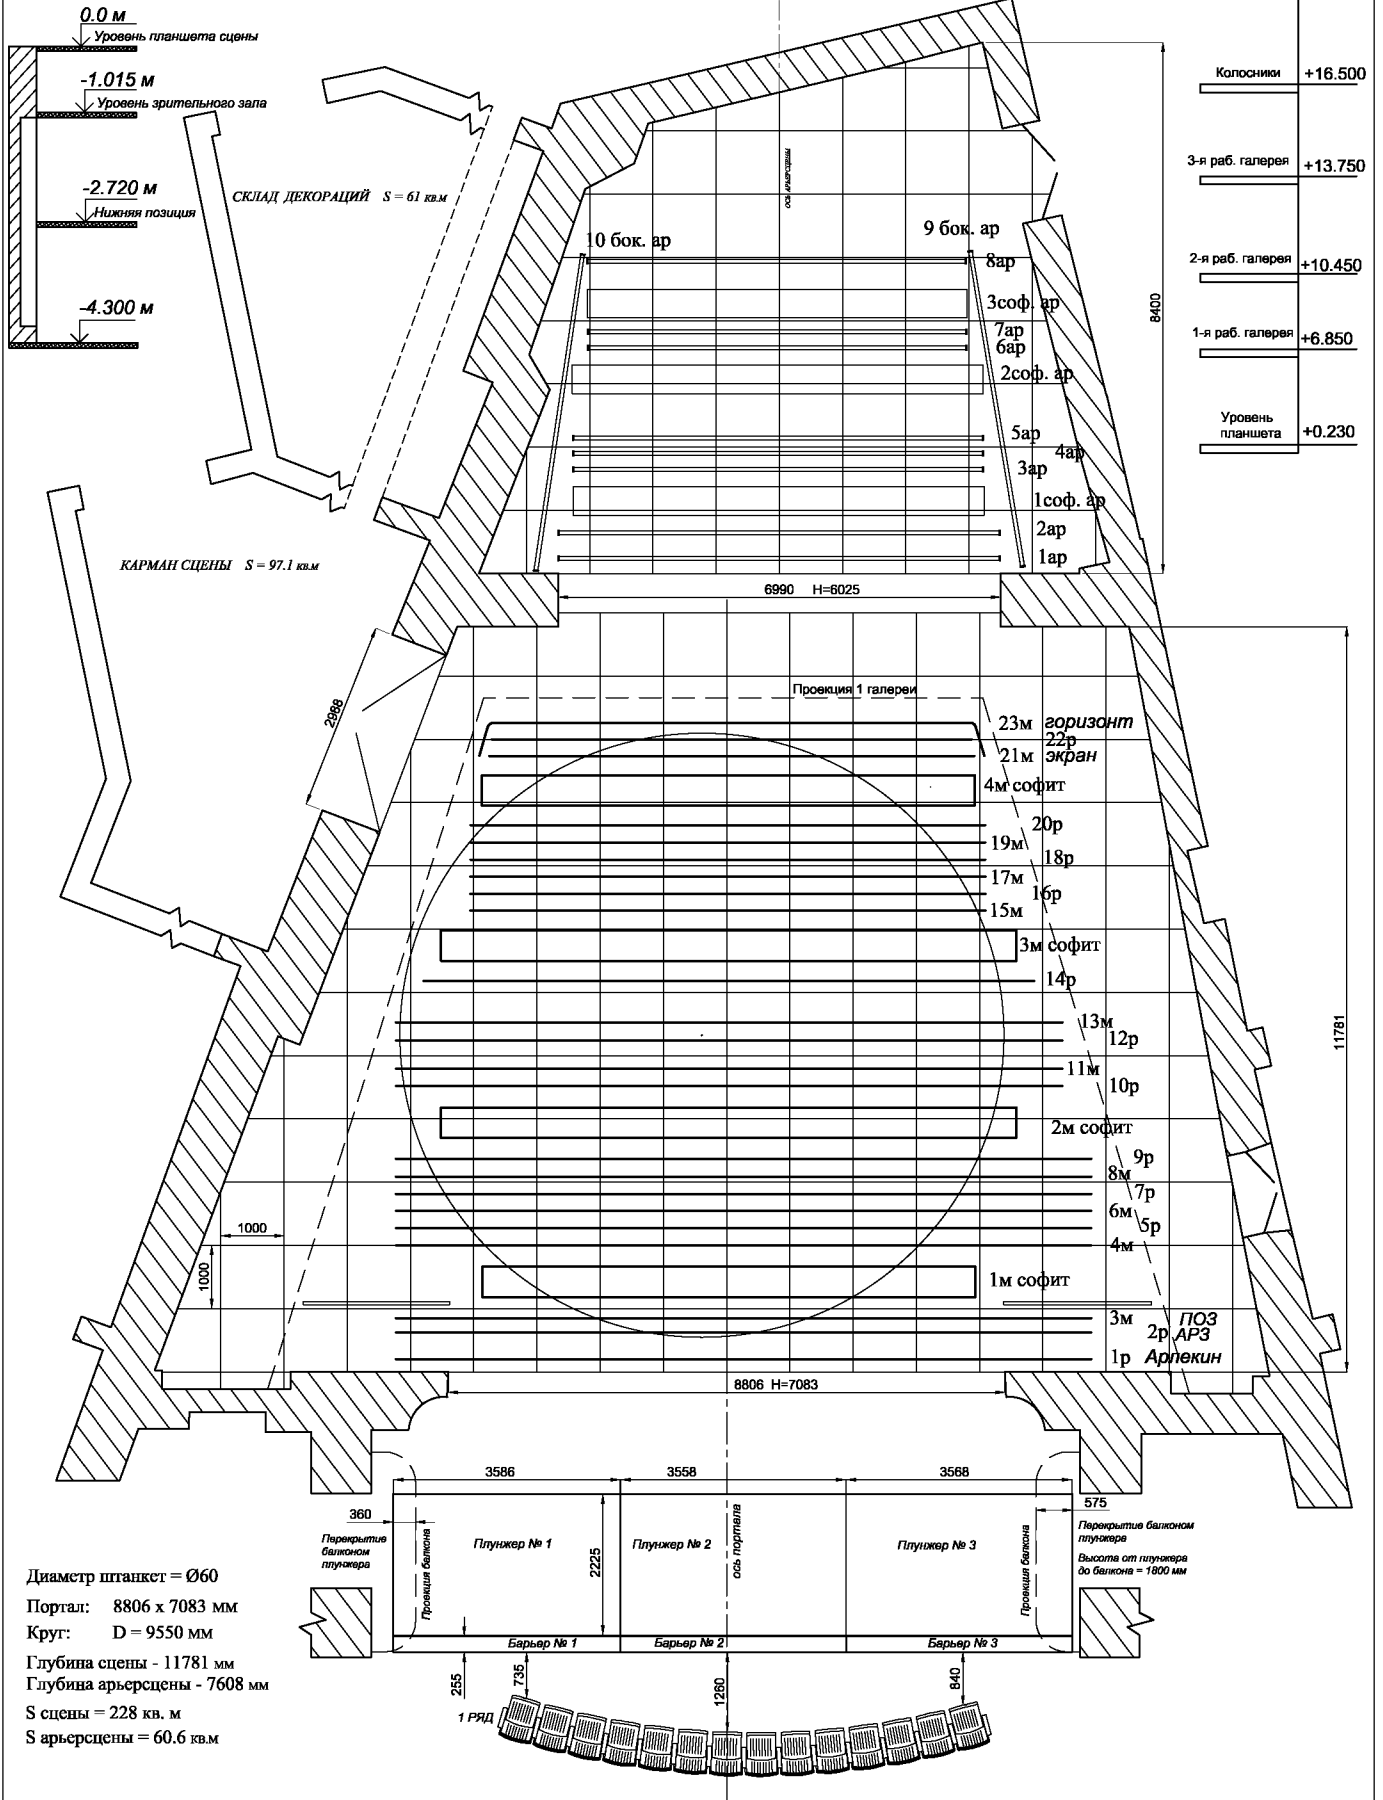

лебедка штанкет. №№4,6,8,11,13,15,17,19: 250 кг  
 лебедка ПЛОЗ № 3: 350 кг  
 лебедка горизонта № 23: 350 кг  
 лебедка экрана № 21: 350 кг  
 лебедка соф. подъёма №№1,2,3,4: 500 кг  
 лебедка индивид. подъёма №№1,2,3,4: 300 кг

Уровень верхних блоков	+19.500
Колосники	+16.500
3-я раб. галерея	+13.750
2-я раб. галерея	+10.450
1-я раб. галерея	+6.850
Уровень планшета	+0.230

Диаметр штанкет = Ø60  
 Портал: 8806 x 7083 мм  
 Круг: D = 9550 мм  
 Глубина сцены - 11781 мм  
 Глубина аръерсцены - 7608 мм  
 S сцены = 228 кв. м  
 S аръерсцены = 60.6 кв.м

**ГБУК ВО " Воронежский  
государственный академический  
театр драмы им. А. Кольцова "**

**Оркестровая яма**

**Грузоподъёмность лебедок:**

лебедка штанкет. №№4,6,8,11,13,15,17,19: 250 кг  
 лебедка ПЛОЗ № 3: 350 кг  
 лебедка горизонта № 23: 350 кг  
 лебедка экрана № 21: 350 кг  
 лебедка соф. подъёма №№1,2,3,4: 500 кг  
 лебедка индивид. подъёма №№1,2,3,4: 300 кг