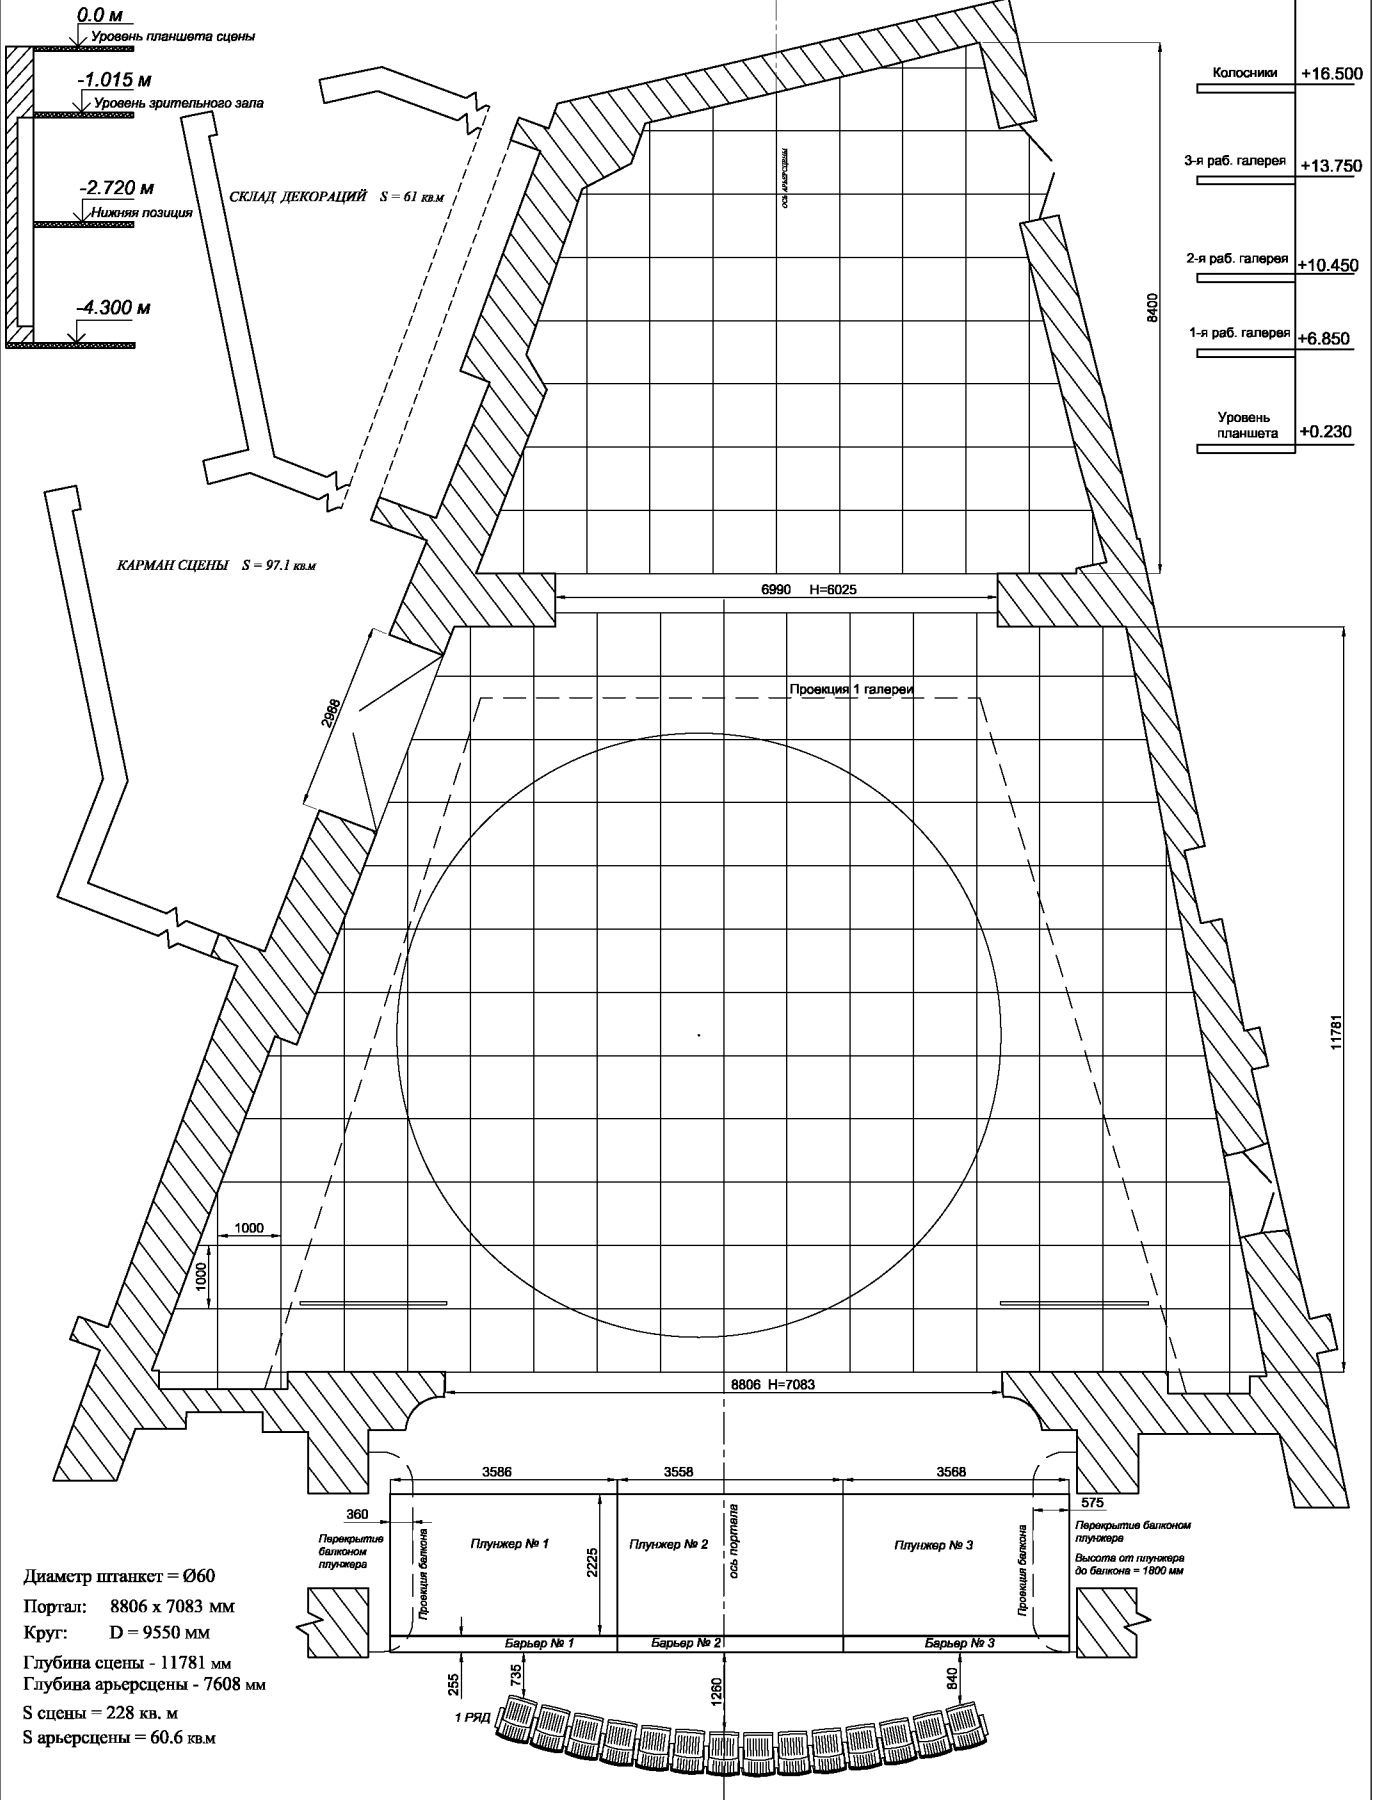

5

5

6

7

7

**ГБУК ВО " Воронежский  
государственный академический  
театр драмы им. А. Кольцова "**

**Оркестровая яма**

**Грузоподъёмность лебедок:**

лебедка штанкет. №№4,6,8,11,13,15,17,19: 250 кг  
 лебедка ПЛОЗ № 3: 350 кг  
 лебедка горизонта № 23: 350 кг  
 лебедка экрана № 21: 350 кг  
 лебедка соф. подъёма №№1,2,3,4: 500 кг  
 лебедка индивид. подъёма №№1,2,3,4: 300 кг

Уровень верхних блоков	+19.500
Колосники	+16.500
3-я раб. галерея	+13.750
2-я раб. галерея	+10.450
1-я раб. галерея	+6.850
Уровень планшета	+0.230

Диаметр штанкет = Ø60  
 Портал: 8806 x 7083 мм  
 Круг: D = 9550 мм  
 Глубина сцены - 11781 мм  
 Глубина аръерсцены - 7608 мм  
 S сцены = 228 кв. м  
 S аръерсцены = 60.6 кв.м